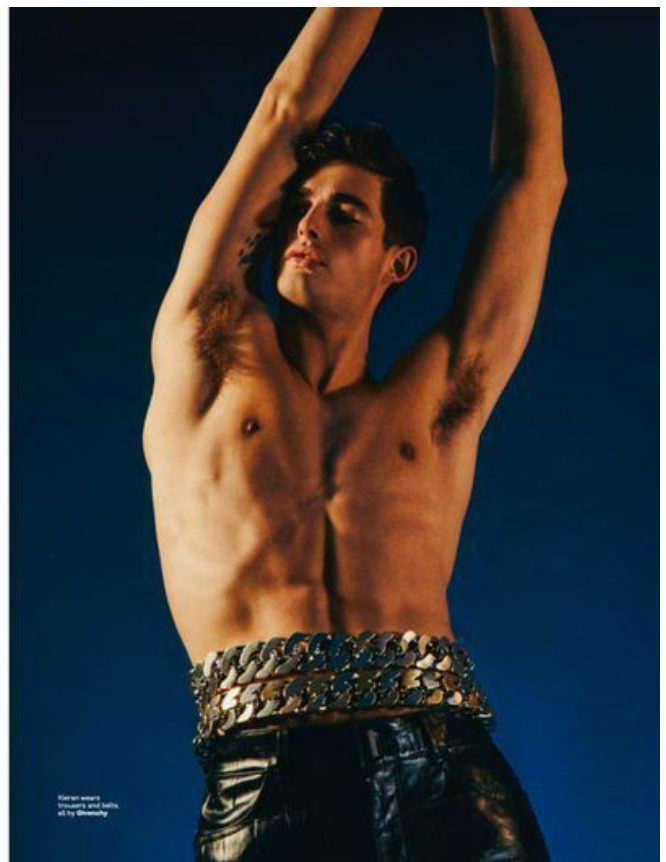

KIERAN

height 186 cm · bust 99 cm · waist 76 cm · suit 50
hair brown · eyes blue

KIERAN

height 186 cm · bust 99 cm · waist 76 cm · suit 50
hair brown · eyes blue

MGM
MODELS

MGM
MODELS

KIERAN

height 186 cm · bust 99 cm · waist 76 cm · suit 50
hair brown · eyes blue

KIERAN

height 186 cm · bust 99 cm · waist 76 cm · suit 50
hair brown · eyes blue

KIERAN

height 186 cm · bust 99 cm · waist 76 cm · suit 50
hair brown · eyes blue

KIERAN

height 186 cm · bust 99 cm · waist 76 cm · suit 50
hair brown · eyes blue

KIERAN

height 186 cm · bust 99 cm · waist 76 cm · suit 50
hair brown · eyes blue

KIERAN

height 186 cm · bust 99 cm · waist 76 cm · suit 50
hair brown · eyes blue

158 FEBRUARY 2011

KIERAN

height 186 cm · bust 99 cm · waist 76 cm · suit 50
hair brown · eyes blue